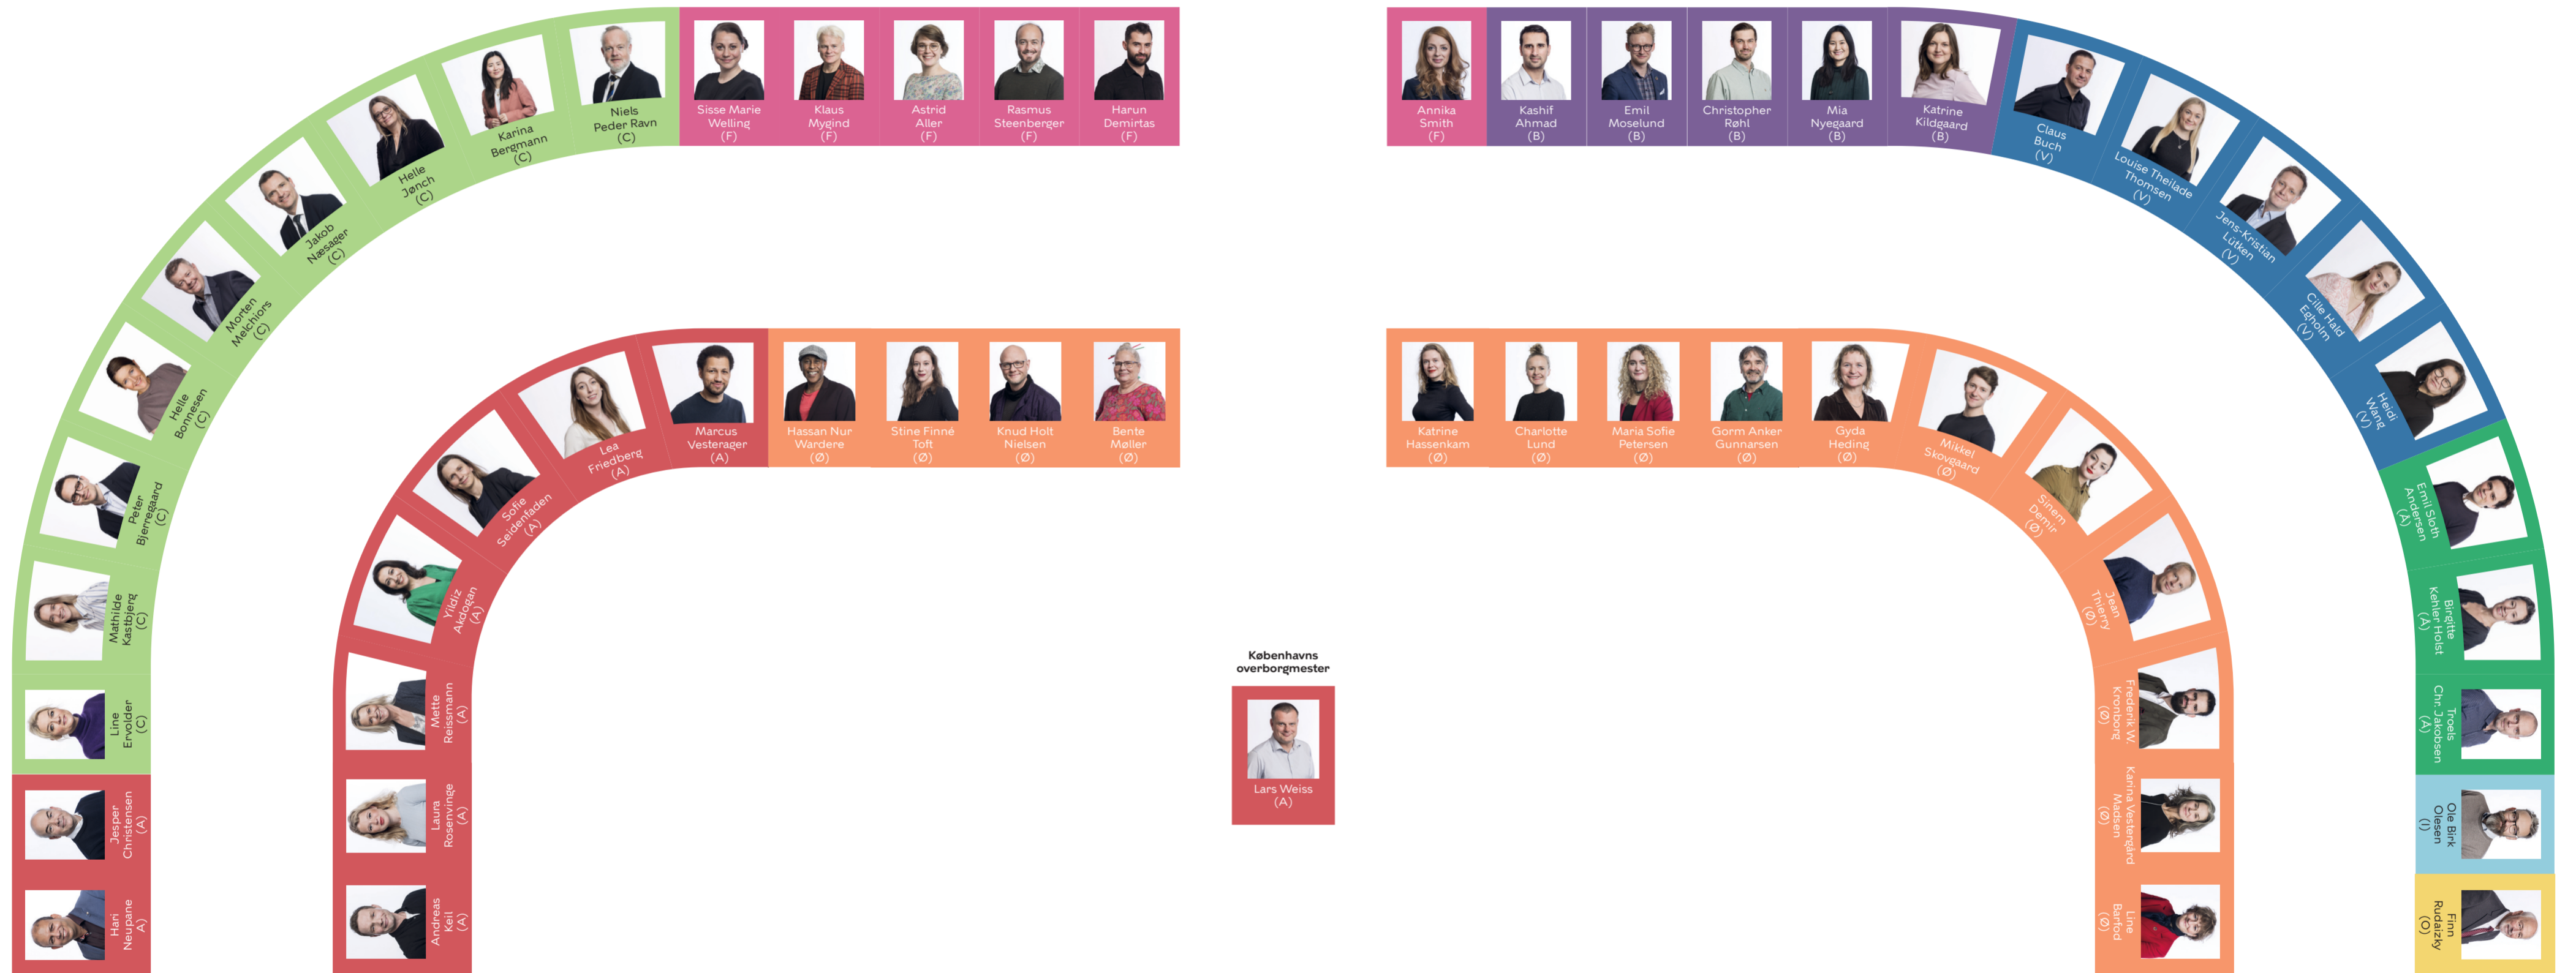

# KØBENHAVNS BORGERREPRÆSENTATION / 2022-2025

FASTE MEDLEMMER PR. 14. MARTS 2024

## MANDATFORDELING

- (Ø) Enhedslisten / 15
- (A) Socialdemokratiet / 10
- (C) Det Konservative Folkeparti / 9
- (F) Socialistisk Folkeparti / 6
- (B) Radikale Venstre / 5
- (V) Venstre / 5
- (Å) Alternativet / 3
- (I) Liberal Alliance / 1
- (O) Dansk Folkeparti / 1
- (D) Nye Borgerlige / 0