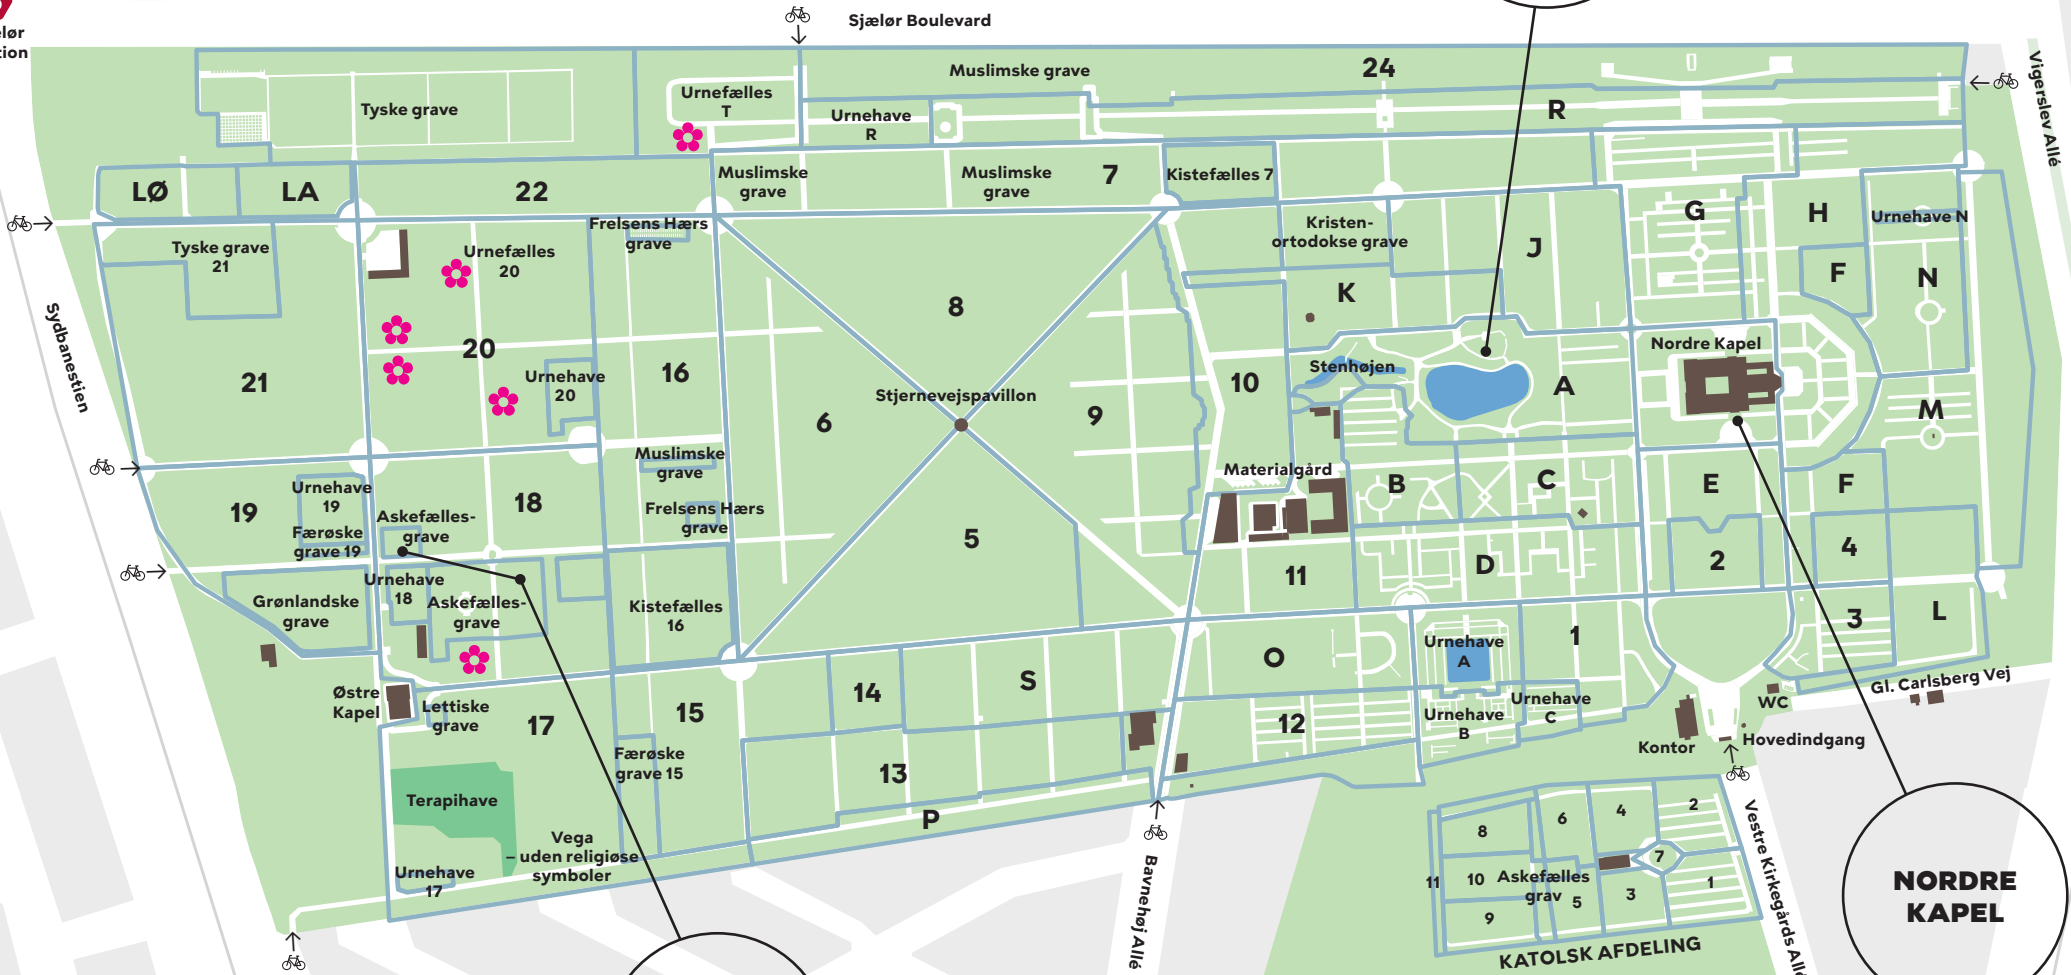

# VESTRE KIRKEGÅRD

AFDELING A  
"DET RØDE  
HAV"

Sjælør  
Station

ASKEFÆLLES-  
GRAVE

NORDRE  
KAPEL

**Signaturer**

-  Cykelrute
-  Blomsterplads
-  Bygning
-  Indgang / udgang
-  Afdelingsgrænse

Sydhavn  
Station

Carlsberg  
Station